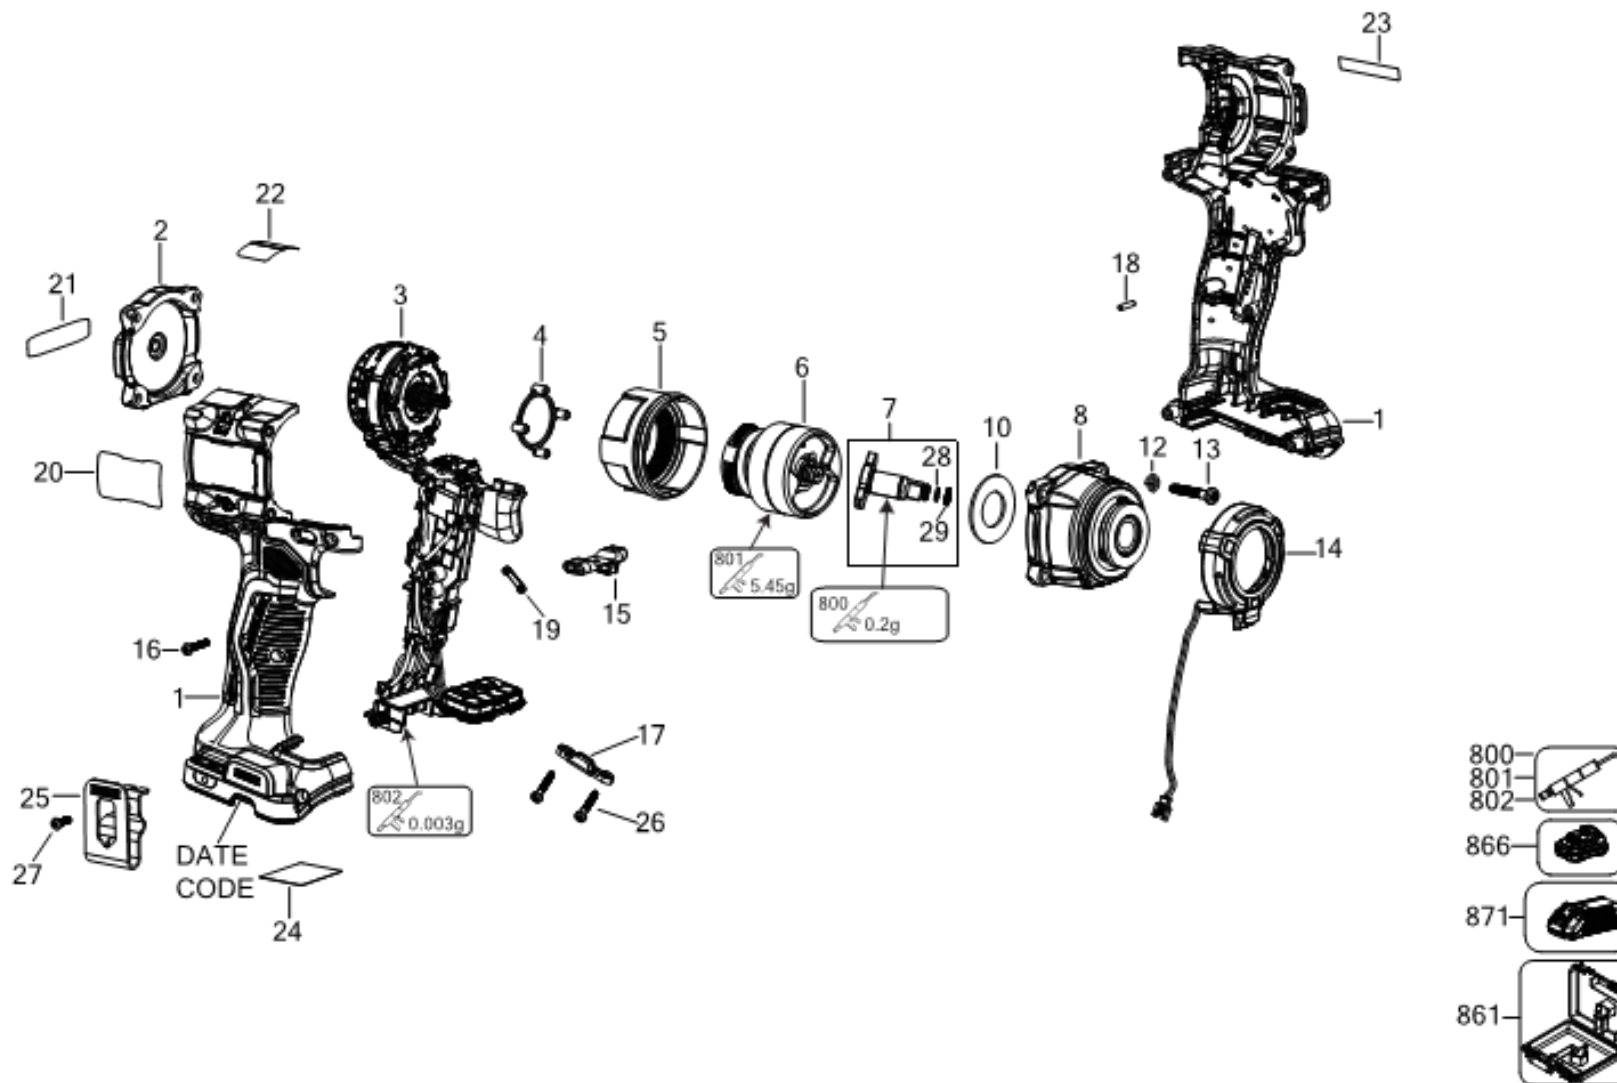

DeWALT

DCF921

Typ
1

©

E21095

www.2helpU.com

05/01/2022

Parts List DCF921H2T CORDLESS IMPACT WRENCH 1

Item	Part Number	Qty	Part Description	General Description	Other Info	Repair Inst	Markets
1	N855804	1	HOUSING SA			No	QW
2	N734353	1	END CAP			No	QW
3	NA068742	1	MOTOR & SWITCH SA			No	QW
4	N842830	1	BUMPER			No	QW
5	N925054	1	GEARCASE SA			No	QW
6	N925055	1	IMPACTOR			No	QW
7	N925064	1	ANVIL ASSEMBLY			No	QW
8	NA043658	1	NOSE SA			No	QW
10	N699996	1	WASHER THRUST			No	QW
12	N529458	4	WASHER LOCK			No	QW
13	N936801	4	SCREW			No	QW
14	N737838	1	LED LIGHT			No	QW
15	N795387	1	SWITCH REVERSE			No	QW
16	682211-00	11	SCREW			No	QW
17	N787996	1	INSERT			No	QW
18	N071836	1	ROLL PIN			No	QW
19	N261987	3	CAP			No	QW
20	N916095	1	RATING PLATE	EURO	EURO	No	QW
21	N916090	1	LABEL			No	QW
22	N916093	1	LABEL	TOP INFO		No	QW
23	N916091	1	LABEL	BRUSHLESS	BRUSHLES	No	QW
24	N916096	1	LABEL	FOOT QR	FOOT QR	No	QW
25	N086039	1	HOOK			No	QW
26	N831593	2	SCREW			No	QW
27	N042665	1	SCREW			No	QW
28	050056-00	1	O RING			No	QW
29	086947-00	1	CIRCLIP			No	QW
800	808386-00	1	GREASE	MOLYKOTE G68 100GMS		No	QW
801	N017298	1	GREASE	G-2008 Molykote		No	QW
802	NA218891	1	NYOGEL 760G	NYE NYOGEL 760G (150		No	QW
861	NA392587	1	KITBOX			No	QW
866	NA283204	1	BATTERY 18V - 5.0AH - 90WH			No	QW

Parts List DCF921H2T CORDLESS IMPACT WRENCH 1

Item	Part Number	Qty	Part Description	General Description	Other Info	Repair Inst	Markets
871	NA132878	1	CHARGER	DCB1104-QW		No	QW